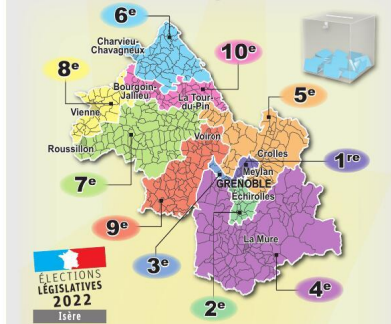

Les dix circonscriptions de l'Isère